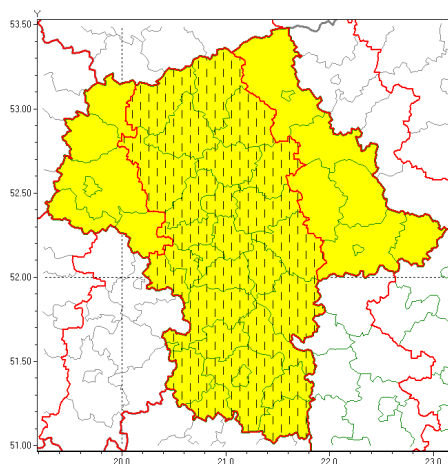

Zasięg ostrzeżeń w województwie

Opady mrozne
2021-12-29 12:07

WOJEWÓDZTWO MAZOWIECKIE
OSTRZEŻENIA METEOROLOGICZNE ZBIORCZO NR 209
WYKAZ OBSZARÓW ZUCIENIA OSTRZEŻENIA
o godz. 12:07 dnia 29.12.2021

Zjawisko/Stopień zagrożenia	Opady mrozne/1 ZMIANA
Obszar (w nawiasie numer ostrzeżenia dla powiatu)	powiaty: białobrzeski(99), ciechanowski(104), garwoliński(101), grodziski(100), grójecki(101), kozienicki(101), legionowski(102), lipski(99), makowski(107), miński(105), mławski(105), nowodworski(105), otwocki(102), piaseczyński(100), płoński(104), pruszkowski(98), przasnyski(105), przysuski(99), pułtuski(102), Radom(100), radomski(100), szydłowiecki(98), Warszawa(100), warszawski zachodni(103), wołomiński(99), wyszkowski(97), zwoleński(99), żyrardowski(101)
Ważność	od godz. 12:07 dnia 29.12.2021 do godz. 03:00 dnia 30.12.2021
Prawdopodobieństwo	80%
Przebieg	Miejscami prognozowane są słabe opady mrozne gołoledzi lub mawki powodujące gołoledź.
SMS	IMGW-PIB OSTRZEŻENIA: MARZNE OPADY/1 mazowieckie (28 powiatów) od 12:07/29.12 do 03:00/30.12.2021 miejscami mrozne opady, drogi liskie. Dotyczy powiatów: białobrzeski, ciechanowski, garwoliński, grodziski, grójecki, kozienicki, legionowski, lipski, makowski, miński, mławski, nowodworski, otwocki, piaseczyński, płoński, pruszkowski, przasnyski, przysuski, pułtuski, Radom, radomski, szydłowiecki, Warszawa, warszawski zachodni, wołomiński, wyszkowski, zwoleński i żyrardowski.
RSO	Woj. mazowieckie (28 powiatów), IMGW-PIB wydał ostrzeżenie pierwszego stopnia o opadach mroznych
Uwagi	Zmiana dotyczy przedłużenia ważności ostrzeżenia.
Zjawisko/Stopień zagrożenia	Opady mrozne/1