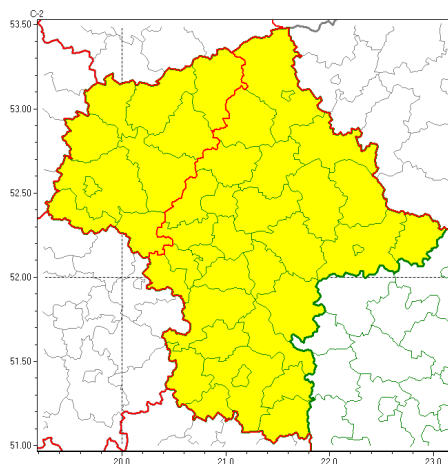

Zasięg ostrzeżeń w województwie

Silny wiatr
2022-04-07 10:40

WOJEWÓDZTWO MAZOWIECKIE
OSTRZEŻENIA METEOROLOGICZNE ZBIORCZO NR 46
WYKAZ OBYWÓW ZUJACYCH OSTRZEŻENIA
o godz. 10:40 dnia 07.04.2022

Zjawisko/Stopień zagrożenia	Silny wiatr/1
Obszar (w nawiasie numer ostrzeżenia dla powiatu)	powiaty: białobrzeski(27), garwoliński(27), grodziski(27), grójecki(27), kozienicki(27), legionowski(28), lipski(27), łosicki(25), makowski(23), miński(26), nowodworski(27), ostrołęcki(24), Ostrołęka(24), ostrowski(26), otwocki(26), piaseczyński(27), pruszkowski(27), przysuski(27), pułtuski(27), Radom(27), radomski(27), Siedlce(25), siedlecki(25), sokołowski(26), szydlowiecki(27), Warszawa(27), warszawski zachodni(26), węgrowski(26), wołomiński(28), wyszkowski(26), zwoleński(27), yardowski(27)
Ważność	od godz. 23:00 dnia 07.04.2022 do godz. 18:00 dnia 08.04.2022
Prawdopodobieństwo	80%
Przebieg	Prognozuje się wystąpienie silnego wiatru o średniej prędkości od 30 km/h do 45 km/h, w porywach do 90 km/h, z południowego-zachodu i zachodu. Miejscami burze.
SMS	IMGW-PIB OSTRZEŻENIA: WIATR/1 mazowieckie (32 powiatów) od 23:00/07.04 do 18:00/08.04.2022 prędkość do 45 km/h, porywy do 90 km/h, SW-W. Dotyczy powiatów: białobrzeski, garwoliński, grodziski, grójecki, kozienicki, legionowski, lipski, łosicki, makowski, miński, nowodworski, ostrołęcki, Ostrołęka, ostrowski, otwocki, piaseczyński, pruszkowski, przysuski, pułtuski, Radom, radomski, Siedlce, siedlecki, sokołowski, szydlowiecki, Warszawa, warszawski zachodni, węgrowski, wołomiński, wyszkowski, zwoleński i yardowski.
RSO	Woj. mazowieckie (32 powiatów), IMGW-PIB wydał ostrzeżenie pierwszego stopnia o silnym wietrze
Uwagi	Brak.