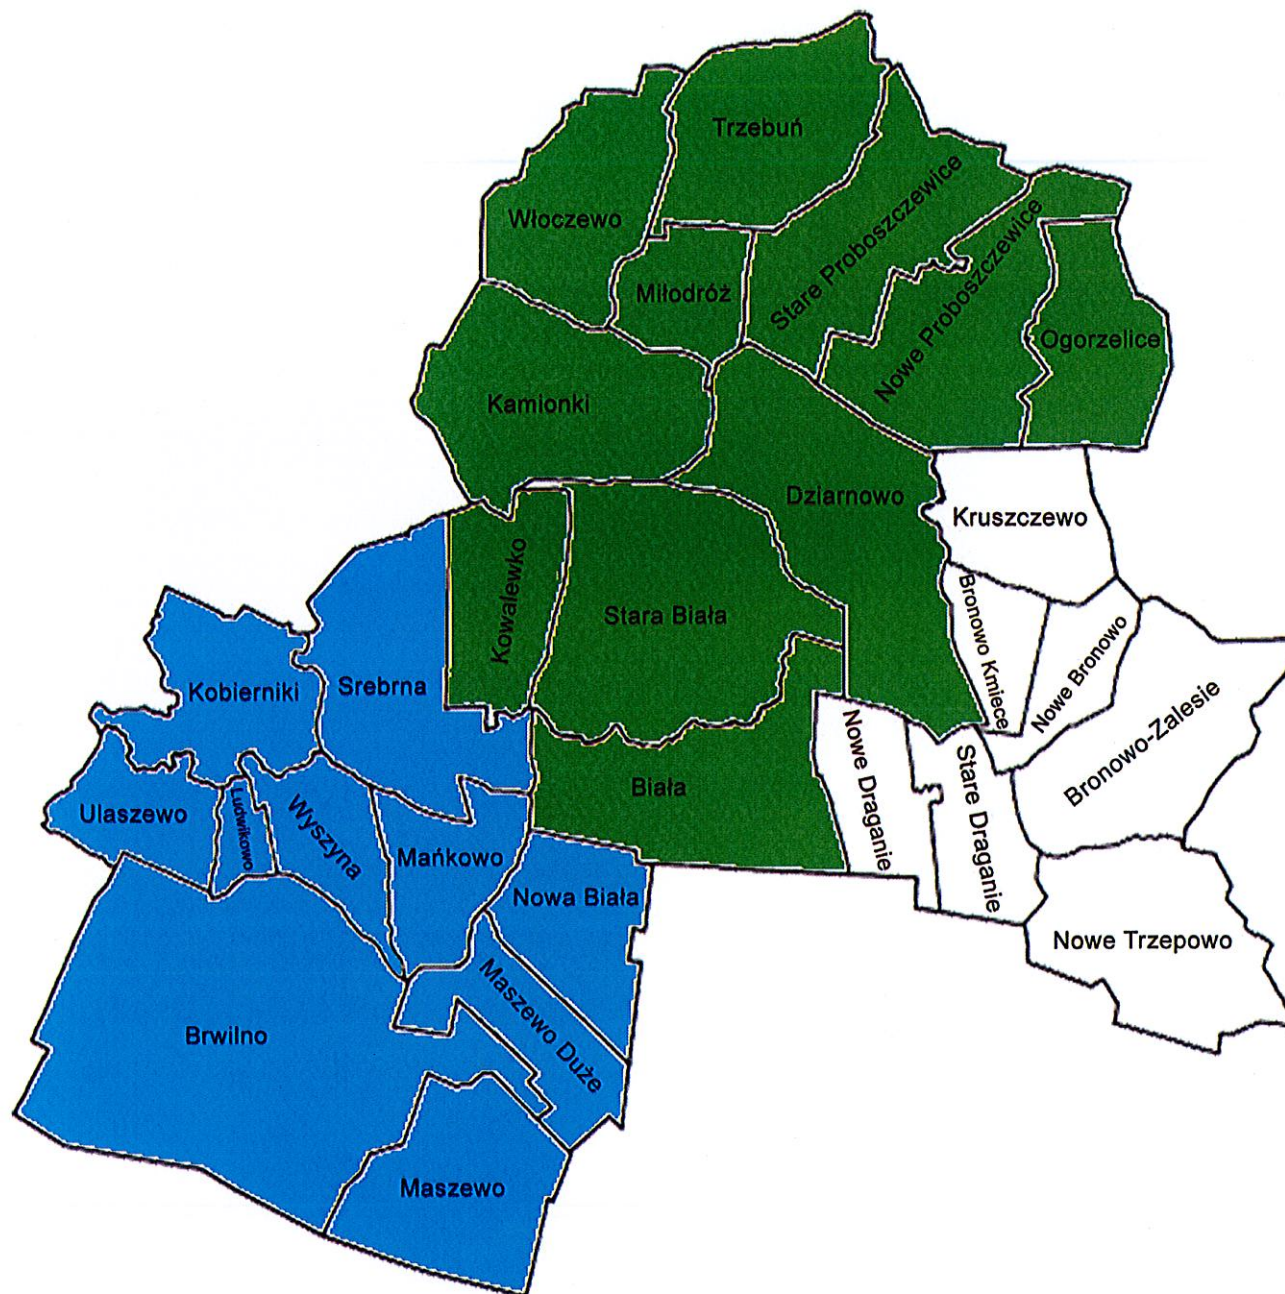

Granice obwodów klas dotychczasowych gimnazjów prowadzonych przez Gminę Stara Biała  
od dnia 1 września 2017 r. do dnia 31 sierpnia 2019 r.

-  Klasy publicznego Gimnazjum im. Władysława Stanisława Reymonta w Maszewie Dużym prowadzone w Szkole Podstawowej im. Władysława Stanisława Reymonta w Maszewie Dużym
-  Klasy publicznego Gimnazjum w Starych Proboszczewicach prowadzone w Szkole Podstawowej w Starych Proboszczewicach
-  Klasy publicznego Gimnazjum nr 5 im. Zygmunta Padlewskiego w Płocku prowadzone w Szkole Podstawowej nr 3 w Płocku