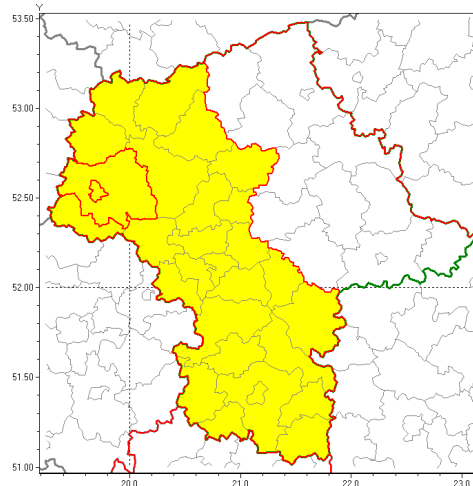

Zasięg ostrzeżenia w województwie

Burze z gradem

Ostrzeżenie meteorologiczne Nr 37

Nazwa biura	IMGW-PIB Centralne Biuro Prognoz Meteorologicznych w Warszawie
Zjawisko/stopień zagrożenia	Burze z gradem/ 1
Obszar	województwo mazowieckie powiat płocki
Ważność	od godz. 14:00 dnia 20.05.2019 do godz. 21:00 dnia 20.05.2019
Przebieg	Prognozuje się wystąpienie burz z opadami deszczu miejscami od 20 mm do 30 mm oraz porywami wiatru do 70 km/h. Miejscami grad.
Prawdopodobieństwo wystąpienia zjawiska(%)	80%
Uwagi	Brak.
Dyrektor synoptyk IMGW-PIB	Kamil Walczak
Godzina i data wydania	godz. 08:00 dnia 20.05.2019
SMS	IMGW-PIB OSTRZEŻA: BURZE Z GRADEM/1 mazowieckie/płocki od 14:00/20.05 do 21:00/20.05.2019 deszcz 20-30 mm, porywy 70 km/h.