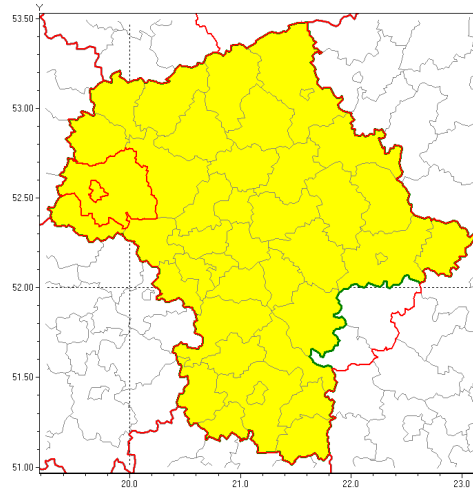

Zasięg ostrzeżenia w województwie

Burze z gradem

Ostrzeżenie meteorologiczne Nr 39

Nazwa biura	IMGW-PIB Centralne Biuro Prognoz Meteorologicznych w Warszawie
Zjawisko/stopień zagrożenia	Burze z gradem/ 1
Obszar	województwo mazowieckie powiat płocki
Ważność	od godz. 13:00 dnia 28.05.2019 do godz. 24:00 dnia 28.05.2019
Przebieg	Prognozuje się wystąpienie burz z opadami deszczu miejscami od 20 mm do 30 mm, lokalnie do 40 mm oraz porywami wiatru do 85 km/h. Miejscami może liwy grad.
Prawdopodobieństwo wystąpienia zjawiska(%)	85%
Uwagi	Brak.
Dyrektor synoptyk IMGW-PIB	Anna Woźniak
Godzina i data wydania	godz. 07:38 dnia 28.05.2019
SMS	IMGW-PIB OSTRZEŻENIE: BURZE Z GRADEM/1 mazowieckie/płocki od 13:00/28.05 do 24:00/28.05.2019 deszcz do 30mm,lok.40 mm, porywy 85 km/h, grad.