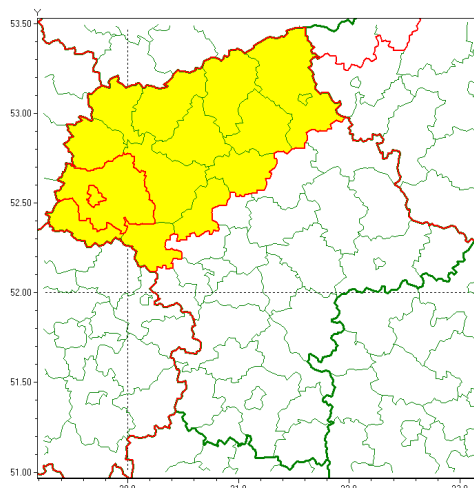

Zasięg ostrzeżenia w województwie

Silny mróz

Ostrzeżenie meteorologiczne Nr 22

Nazwa biura	IMGW-PIB Centralne Biuro Prognoz Meteorologicznych - Wydział w Warszawie
Zjawisko/stopień zagrożenia	Silny mróz/ 1
Obszar	województwo mazowieckie powiat płocki
Ważność	od godz. 22:00 dnia 09.02.2021 do godz. 09:00 dnia 11.02.2021
Przebieg	Prognozuje się temperatury minimalne w nocy miejscami od -16°C do -13°C. Temperatura maksymalna w dzień od -7°C do -6°C. Wiatr o średniej prędkości od 5 km/h do 12 km/h.
Prawdopodobieństwo wystąpienia zjawiska(%)	80%
Uwagi	Ostrzeżenie może być kontynuowane.
Dyrektor synoptyk IMGW-PIB	Katarzyna Cisiłowska
Godzina i data wydania	godz. 12:25 dnia 09.02.2021
SMS	IMGW-PIB OSTRZEŻENIE: MRÓZ/1 mazowieckie/płocki od 22:00/09.02 do 09:00/11.02.2021 temp. min -16 st, temp. maks -6 st, wiatr 5-12 km/h.