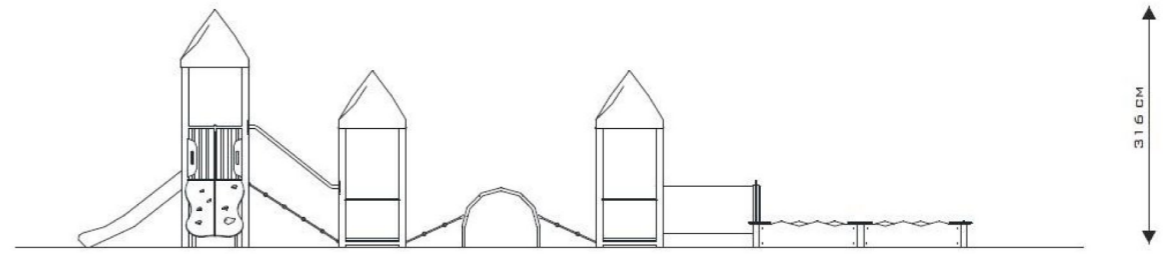

7 Bajkowy tor przeszkód

8 Huśtawka podwójna

9 Trampolina

10 Bujak papuga

Marta Siodlak - ARCHITEKT ■		
09-402 Płock, ul. Obrońców Płocka 1920 r nr 19 NIP 774-238-61-16 REGON 140025810 tel/fax 024 364 98 08, tel. kom. 0 602 853 523 martasiodlak@gmail.com		
inwestor	Gmina Stara Biała Biała, ul. Jana Kazimierza 1	zagospodarowanie terenu
projekt budowlany	Zagospodarowanie strefy wypoczynkowo – rekreacyjnej w zabudowie usługowej wraz z oświetleniem zewnętrznym i przyłączem wodociagowym w sołectwie Ulaszewo, dz. nr 7/1, 7/3, 7/29, 15/8 i 15/3 obręb Ludwikowo; dz. nr. 2, obręb Wyszyna gmina Stara Biała, powiat płocki, województwo mazowieckie.	skala 1:100 data 27.05.2022
rysunek	Detal 2 - urządzenia placu zabaw	nr rys. A-2
projektant	mgr inż. arch. MARTA SIODŁAK upr. bud. do proj. bez ograniczeń w spec. architektonicznej MA/047/05, MA-1798	