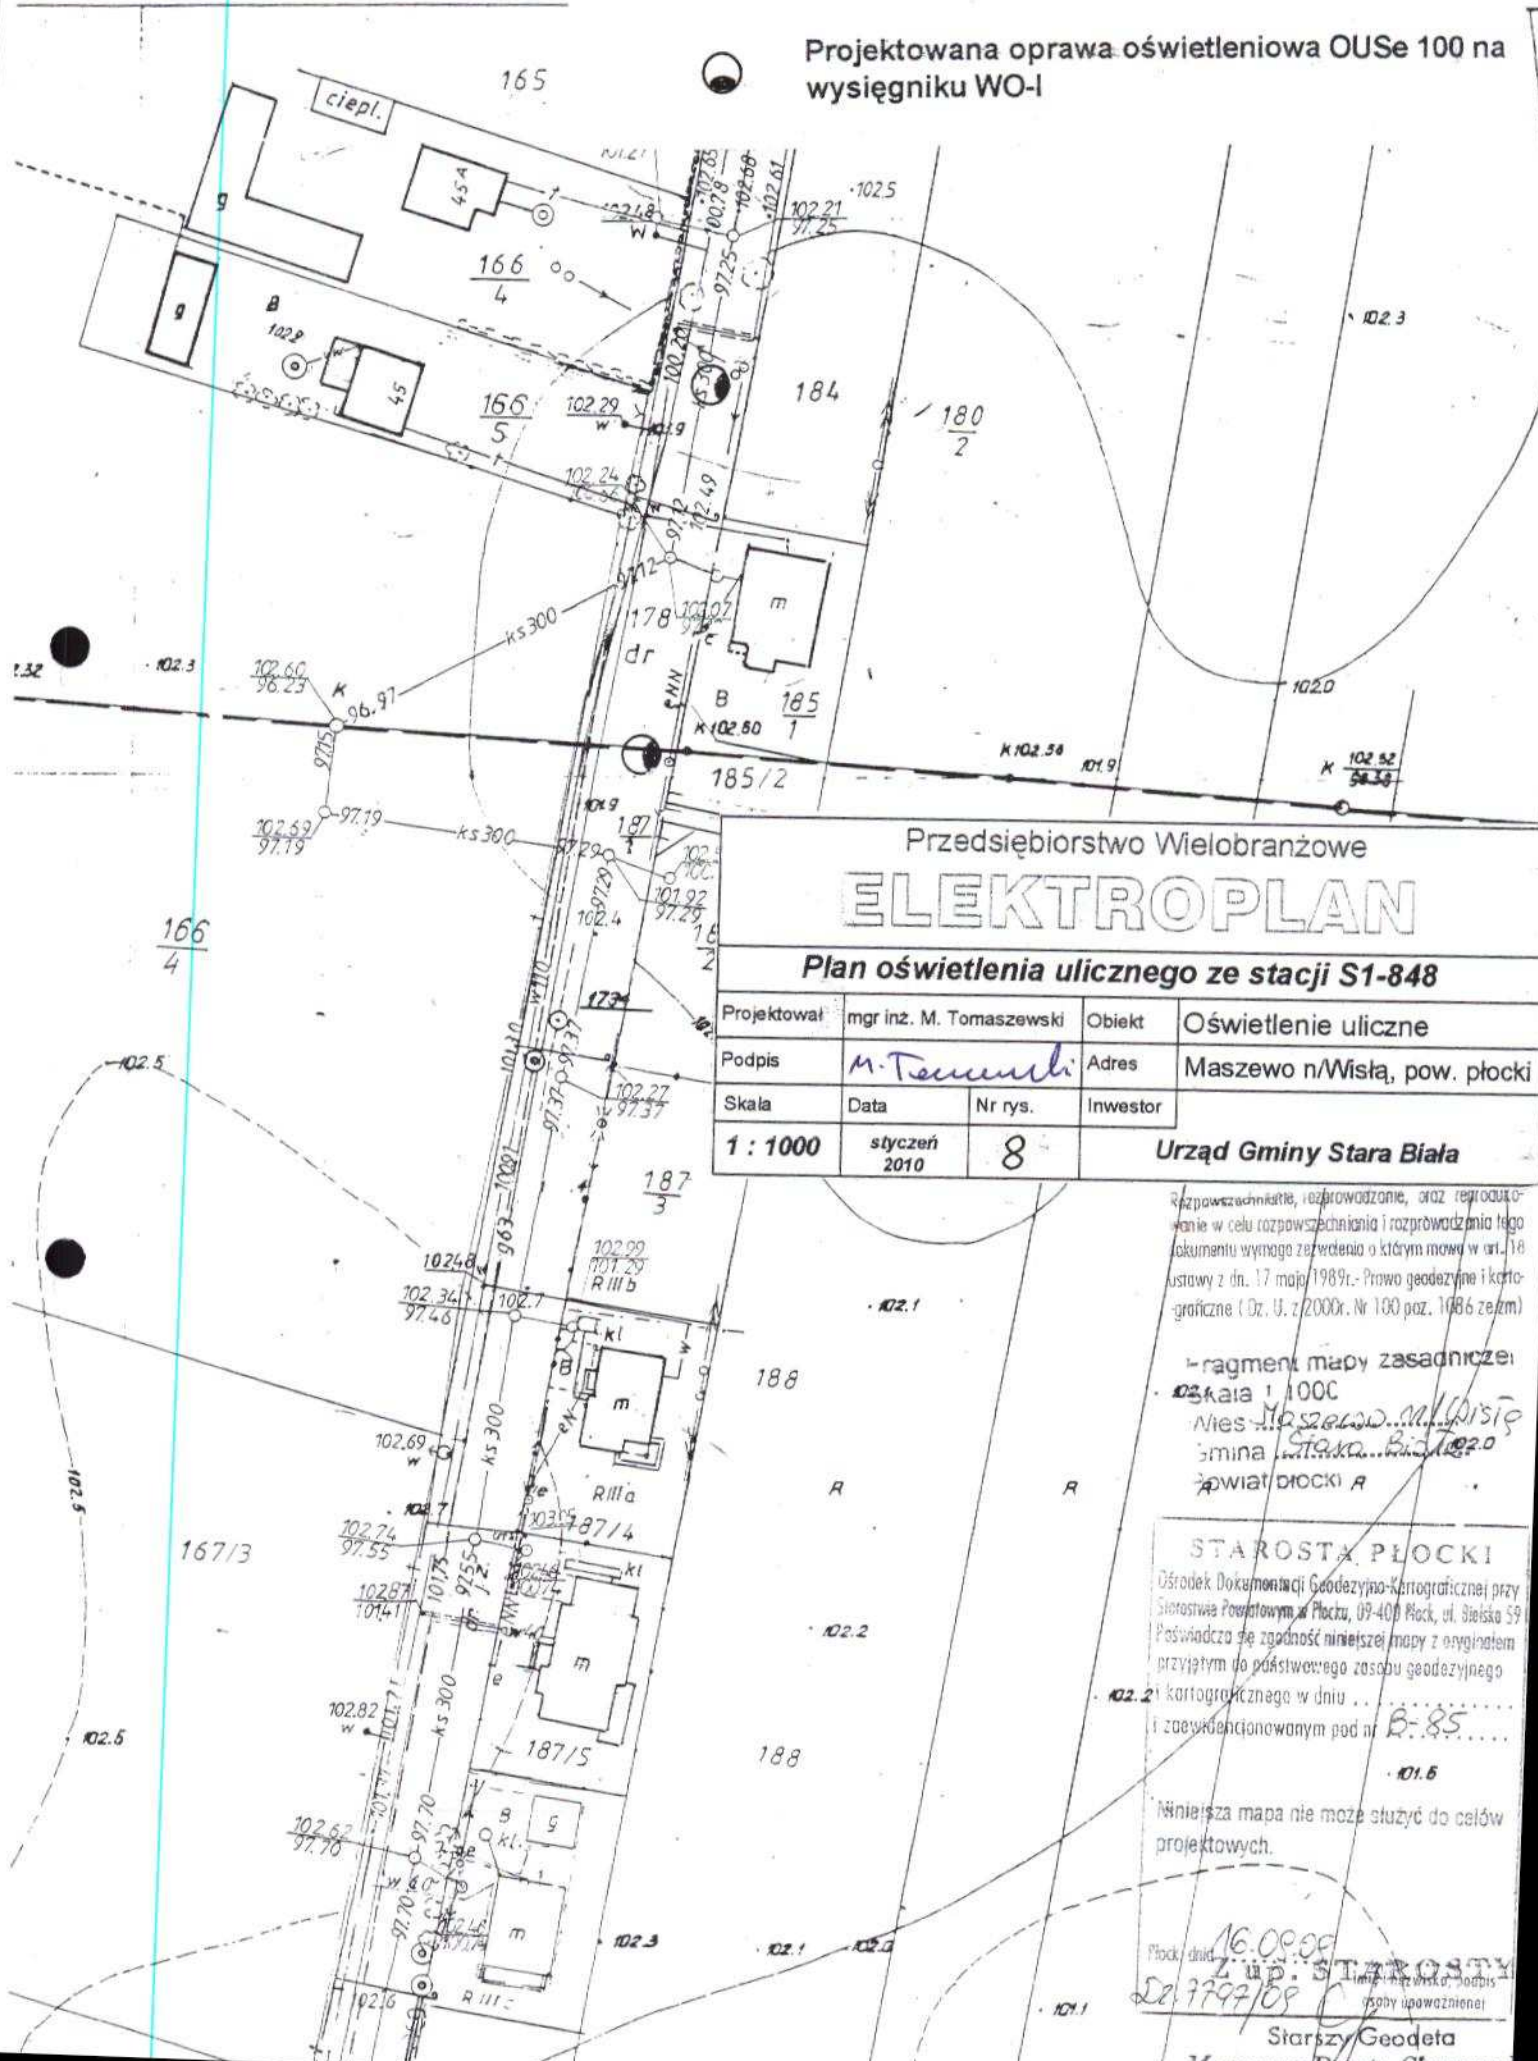

LEGENDA:

Projektowana oprawa oświetleniowa OUse 100 na wysięgniku WO-I

Przedsiębiorstwo Wielobranżowe ELEKTROPLAN

Plan oświetlenia ulicznego ze stacji S1-848

Projektował	mgr inż. M. Tomaszewski	Objekt	Oświetlenie uliczne
Podpis	<i>M. Tomaszewski</i>	Adres	Maszewo n/Wisła, pow. płocki
Skala	Data	Nr rys.	Investor
1 : 1000	styczeń 2010	8	Urząd Gminy Stara Biała

Fragment mapy zasadniczej:
Skala 1:1000
Miej. Maszewo n/Wisła
Gmina Stara Biała
Powiat Płocki

STAROSTA PŁOCKI
Urząd Dokumentacji Geodezyjno-Kartograficznej przy Starostwie Powiatowym w Płocku, 09-400 Płock, ul. Bielska 59
Poświadczam zgodność niniejszej mapy z oryginałem przyjętym do państwowego zasobu geodezyjnego i kartograficznego w dniu ...
i zaświadczanym pod nr B-85

Niniejsza mapa nie może służyć do celów projektowych.

16.09.09
Płock, dnia 16.09.09
Z up. STAROSTY
02.7797/09
Starosta
Starzy Geodeta
Mazzena Dorota Chyczewska