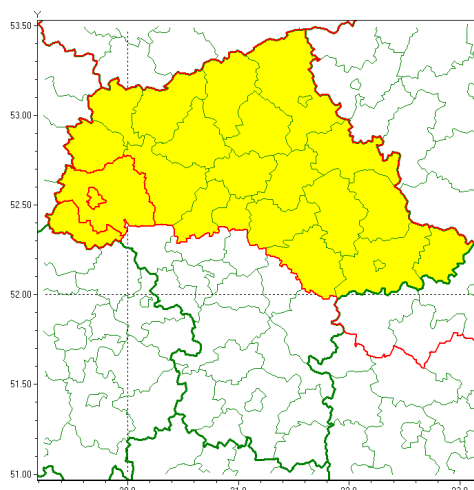

email: meteo.warszawa@imgw.pl

www: www.imgw.pl

Zasięg ostrzeżenia w województwie

Gęsta mgła

Ostrzeżenie meteorologiczne Nr 70

Nazwa biura	IMGW-PIB Centralne Biuro Prognoz Meteorologicznych w Warszawie
Zjawisko/stopień zagrożenia	Gęsta mgła/ 1
Obszar	województwo mazowieckie powiat płocki
Ważność	od godz. 23:00 dnia 30.10.2020 do godz. 09:00 dnia 31.10.2020
Przebieg	Prognozuje się gęste mgły w zasięgu których widzialność wyniesie miejscami od 100 m do 200 m.
Prawdopodobieństwo wystąpienia zjawiska(%)	80%
Uwagi	Brak.
Dyrektor synoptyk IMGW-PIB	Katarzyna Cisiłowska
Godzina i data wydania	godz. 12:38 dnia 30.10.2020
SMS	IMGW-PIB OSTRZEŻENIE: MGŁA/1 mazowieckie/płocki od 23:00/30.10 do 09:00/31.10.2020 widzialność 100 m.