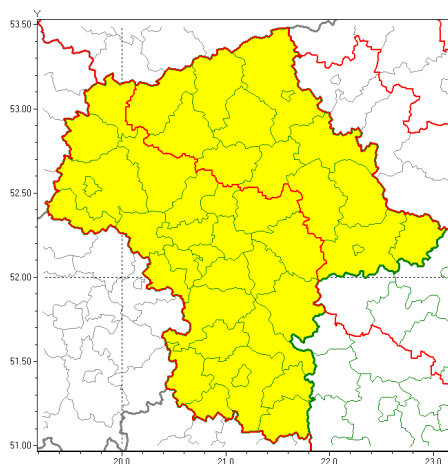

Zasięg ostrzeżeń w województwie

Oblodzenie
2020-02-04 12:17**WOJEWÓDZTWO MAZOWIECKIE**
OSTRZEŻENIA METEOROLOGICZNE ZBIORCZO NR 9
WYKAZ OBLODZENIA I ZIMNYCH OSTRZEŻENI
o godz. 12:17 dnia 04.02.2020

Zjawisko/Stopień zagrożenia	Oblodzenie/1
Obszar (w nawiasie numer ostrzeżenia dla powiatu)	powiaty: białobrzeski(5), garwoliński(5), gostyniński(5), grodziski(5), grójecki(5), kozienicki(5), legionowski(5), lipski(5), miński(5), nowodworski(5), otwocki(5), piaseczyński(5), Płock(5), płocki(5), płoński(5), pruszkowski(5), przysuski(5), Radom(5), radomski(5), sierpecki(4), sochaczewski(5), szydłowiecki(5), Warszawa(5), warszawski zachodni(5), wołomiński(5), zwoleński(5), uromiński(4), ywardowski(5)
Ważność	od godz. 02:00 dnia 05.02.2020 do godz. 10:00 dnia 05.02.2020
Prawdopodobieństwo	80%
Przebieg	Prognozuje się zamarzanie mokrej nawierzchni dróg i chodników po opadach deszczu ze śniegiem i mokrego śniegu. Temperatura minimalna od -2°C do 0°C, temperatura minimalna gruntu od -3°C do -1°C.
SMS	IMGW-PIB OSTRZEŻENIA: OBLODZENIE/1 mazowieckie (28 powiatów) od 02:00/05.02 do 10:00/05.02.2020 temp. min. od -2st. do 0st., przy gruncie do -3st., lisko. Dotyczy powiatów: białobrzeski, garwoliński, gostyniński, grodziski, grójecki, kozienicki, legionowski, lipski, miński, nowodworski, otwocki, piaseczyński, Płock, płocki, płoński, pruszkowski, przysuski, Radom, radomski, sierpecki, sochaczewski, szydłowiecki, Warszawa, warszawski zachodni, wołomiński, zwoleński, uromiński i ywardowski.
RSO	Woj. mazowieckie (28 powiatów), IMGW-PIB wydał ostrzeżenie pierwszego stopnia o oblodzeniu
Uwagi	Brak.