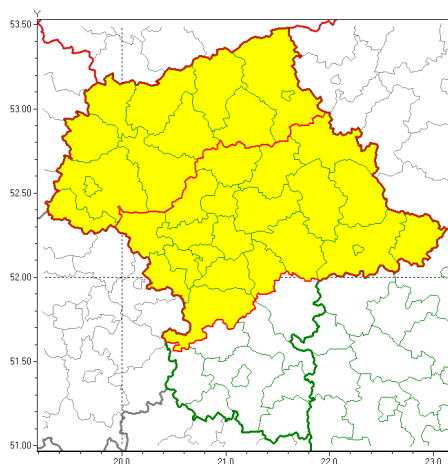

Zasięg ostrzeżeń w województwie

Burze z gradem
2020-05-11 07:07

WOJEWÓDZTWO MAZOWIECKIE
OSTRZEŻENIA METEOROLOGICZNE ZBIORCZO NR 57
WYKAZ OBYWATELI ZUCIANYCH OSTRZEŻENIAMI
o godz. 07:07 dnia 11.05.2020

Zjawisko/Stopień zagrożenia	Burze z gradem/1
Obszar (w nawiasie numer ostrzeżenia dla powiatu)	powiaty: grodziski(27), grójecki(30), legionowski(29), łosicki(36), miński(34), nowodworski(28), ostrowski(33), otwocki(32), piaseczyński(28), pruszkowski(27), pułtuski(31), Siedlce(36), siedlecki(36), sochaczewski(28), sokołowski(34), Warszawa(28), warszawski zachodni(27), węgrowski(34), wołomiński(30), wyszkowski(32), żyrardowski(28)
Ważność	od godz. 14:00 dnia 11.05.2020 do godz. 23:00 dnia 11.05.2020
Prawdopodobieństwo	80%
Przebieg	Prognozuje się wystąpienie burz z opadami deszczu miejscami od 15 mm do do 25 mm oraz porywami wiatru do 80 km/h. Lokalnie grad.
SMS	IMGW-PIB OSTRZEŻENIA: BURZE Z GRADEM/1 mazowieckie (21 powiatów) od 14:00/11.05 do 23:00/11.05.2020 deszcz 25 mm, porywy 80 km/h. Dotyczy powiatów: grodziski, grójecki, legionowski, łosicki, miński, nowodworski, ostrowski, otwocki, piaseczyński, pruszkowski, pułtuski, Siedlce, siedlecki, sochaczewski, sokołowski, Warszawa, warszawski zachodni, węgrowski, wołomiński, wyszkowski i żyrardowski.
RSO	Woj. mazowieckie (21 powiatów), IMGW-PIB wydał ostrzeżenie pierwszego stopnia o burzach z gradem
Uwagi	Brak.
Zjawisko/Stopień zagrożenia	Burze z gradem/1