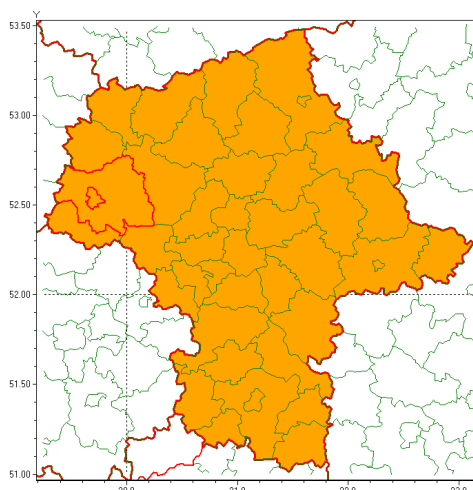

Zasięg ostrzeżenia w województwie

Burze z gradem

Ostrzeżenie meteorologiczne Nr 71

Nazwa biura	IMGW-PIB Centralne Biuro Prognoz Meteorologicznych - Wydział w Warszawie
Zjawisko/stopień zagrożenia	Burze z gradem/ 2
Obszar	województwo mazowieckie powiat płocki
Ważność	od godz. 14:00 dnia 26.07.2021 do godz. 02:00 dnia 27.07.2021
Przebieg	Prognozowane są burze, którym miejscami będą towarzyszyły ulewne opady deszczu od 30 mm do 40 mm, lokalnie w przypadku kumulacji opadów do 60 mm oraz porywy wiatru do 80 km/h. Miejscami grad.
Prawdopodobieństwo wystąpienia zjawiska(%)	80%
Uwagi	Ostrzeżenie może być aktualizowane.
Dyrektor synoptyk IMGW-PIB	Ilona Bazyluk
Godzina i data wydania	godz. 06:58 dnia 26.07.2021
SMS	IMGW-PIB OSTRZEŻENIE: BURZE Z GRADEM/2 mazowieckie/płocki od 14:00/26.07 do 02:00/27.07.2021 deszcz 60 mm, grad, porywy 80 km/h.